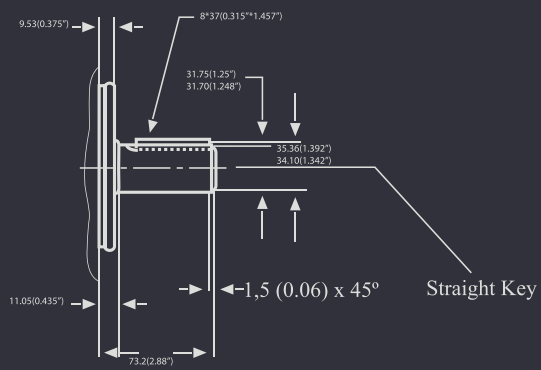

**35 V**

مشخصات فنی  
پمپ هیدرولیک پره‌ای (کارتريجي) تک

شافت هزارخار (14spl)

شافت تک خار

## Hydraulic Vane Pump . Model: 35 V

دبی و توان مصرفی پمپ های هیدرولیک پره ای در ۱۵۰۰ دور در دقیقه با روغن هیدرولیک ISO(VG) در دمای ۴۰°C و ویسکوزیته ۶۸cSt

35 V	Displacement cm <sup>3</sup> /rev	7 bar		70 bar		140 bar		175 bar	
		L/min	kw	L/min	kw	L/min	kw	L/min	kw
		35V17	55	82	2.2	78	13	74	21.5
35V25	78	124	2.6	118	17	112	32	100	36
35V30	94	141	2.7	134	18	128	35	122	44
35V35	110	165	3.0	158	21	150	42	145	52
35V 38	120	180	3.0	171	23	163	45	156	55