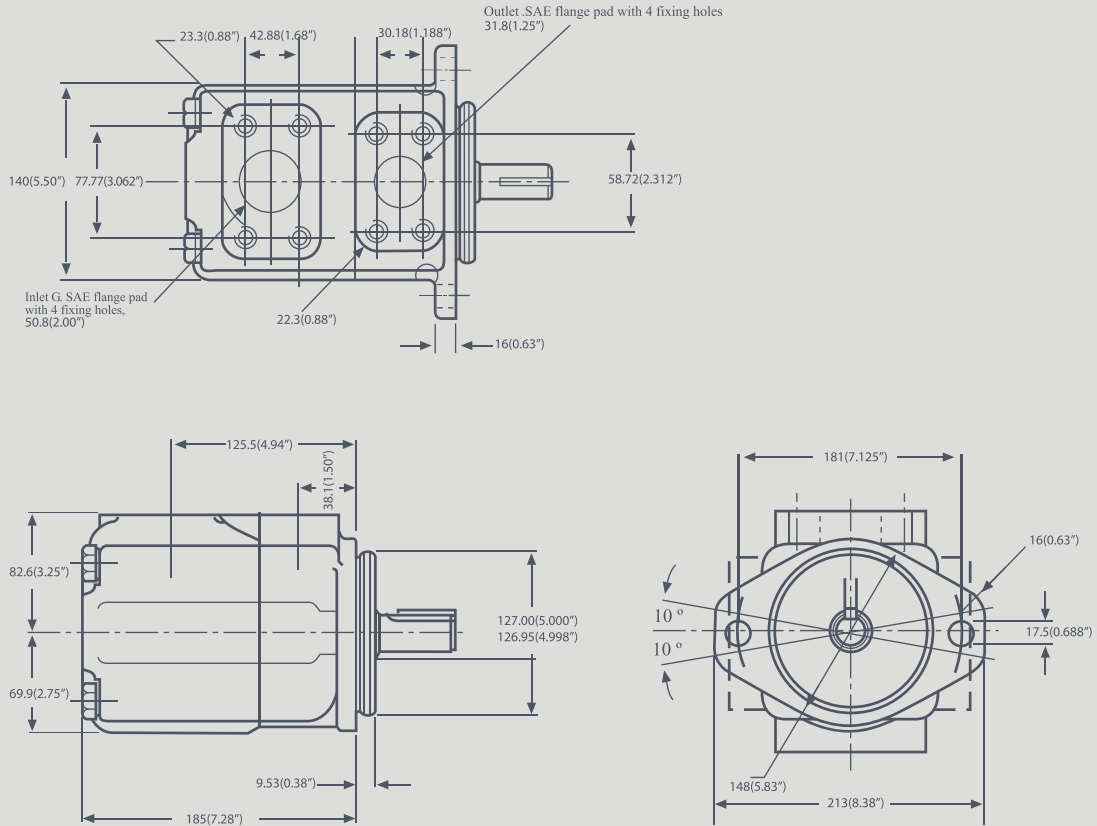

**35 V**

مشخصات فنی  
پمپ هیدرولیک پره‌ای (کارتريجي) تک

شافت هزارخار (14spl)

شافت تک خار

## Hydraulic Vane Pump . Model: 35 V

دبی و توان مصرفی پمپ های هیدرولیک پره ای در ۱۵۰۰ دور در دقیقه با روغن هیدرولیک ISO(VG) در دمای ۴۰°C و ویسکوزیته ۶۸cSt

35 V	Displacement cm <sup>3</sup> /rev	7 bar		70 bar		140 bar		175 bar	
		L/min	kw	L/min	kw	L/min	kw	L/min	kw
		35V17	55	82	2.2	78	13	74	21.5
35V25	78	124	2.6	118	17	112	32	100	36
35V30	94	141	2.7	134	18	128	35	122	44
35V35	110	165	3.0	158	21	150	42	145	52
35V 38	120	180	3.0	171	23	163	45	156	55