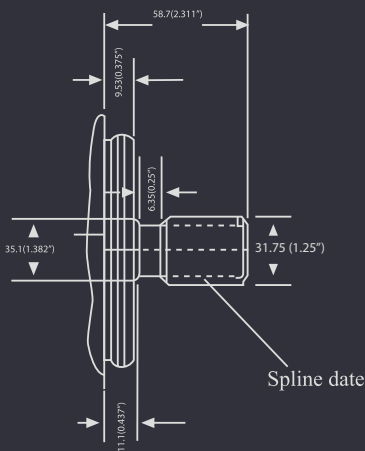

**35 V**

مشخصات فنی  
پمپ هیدرولیک پره‌ای (کارتريجي) تک

شافت هزارخار (14spl)

شافت تک خار

## Hydraulic Vane Pump . Model: 35 V

دبی و توان مصرفی پمپ های هیدرولیک پره ای در ۱۵۰۰ دور در دقیقه با روغن هیدرولیک ISO(VG) در دمای ۴۰°C و ویسکوزیته ۶۸cSt

35 V	Displacement cm <sup>3</sup> /rev	7 bar		70 bar		140 bar		175 bar	
		L/min	kw	L/min	kw	L/min	kw	L/min	kw
		35V17	55	82	2.2	78	13	74	21.5
35V25	78	124	2.6	118	17	112	32	100	36
35V30	94	141	2.7	134	18	128	35	122	44
35V35	110	165	3.0	158	21	150	42	145	52
35V 38	120	180	3.0	171	23	163	45	156	55